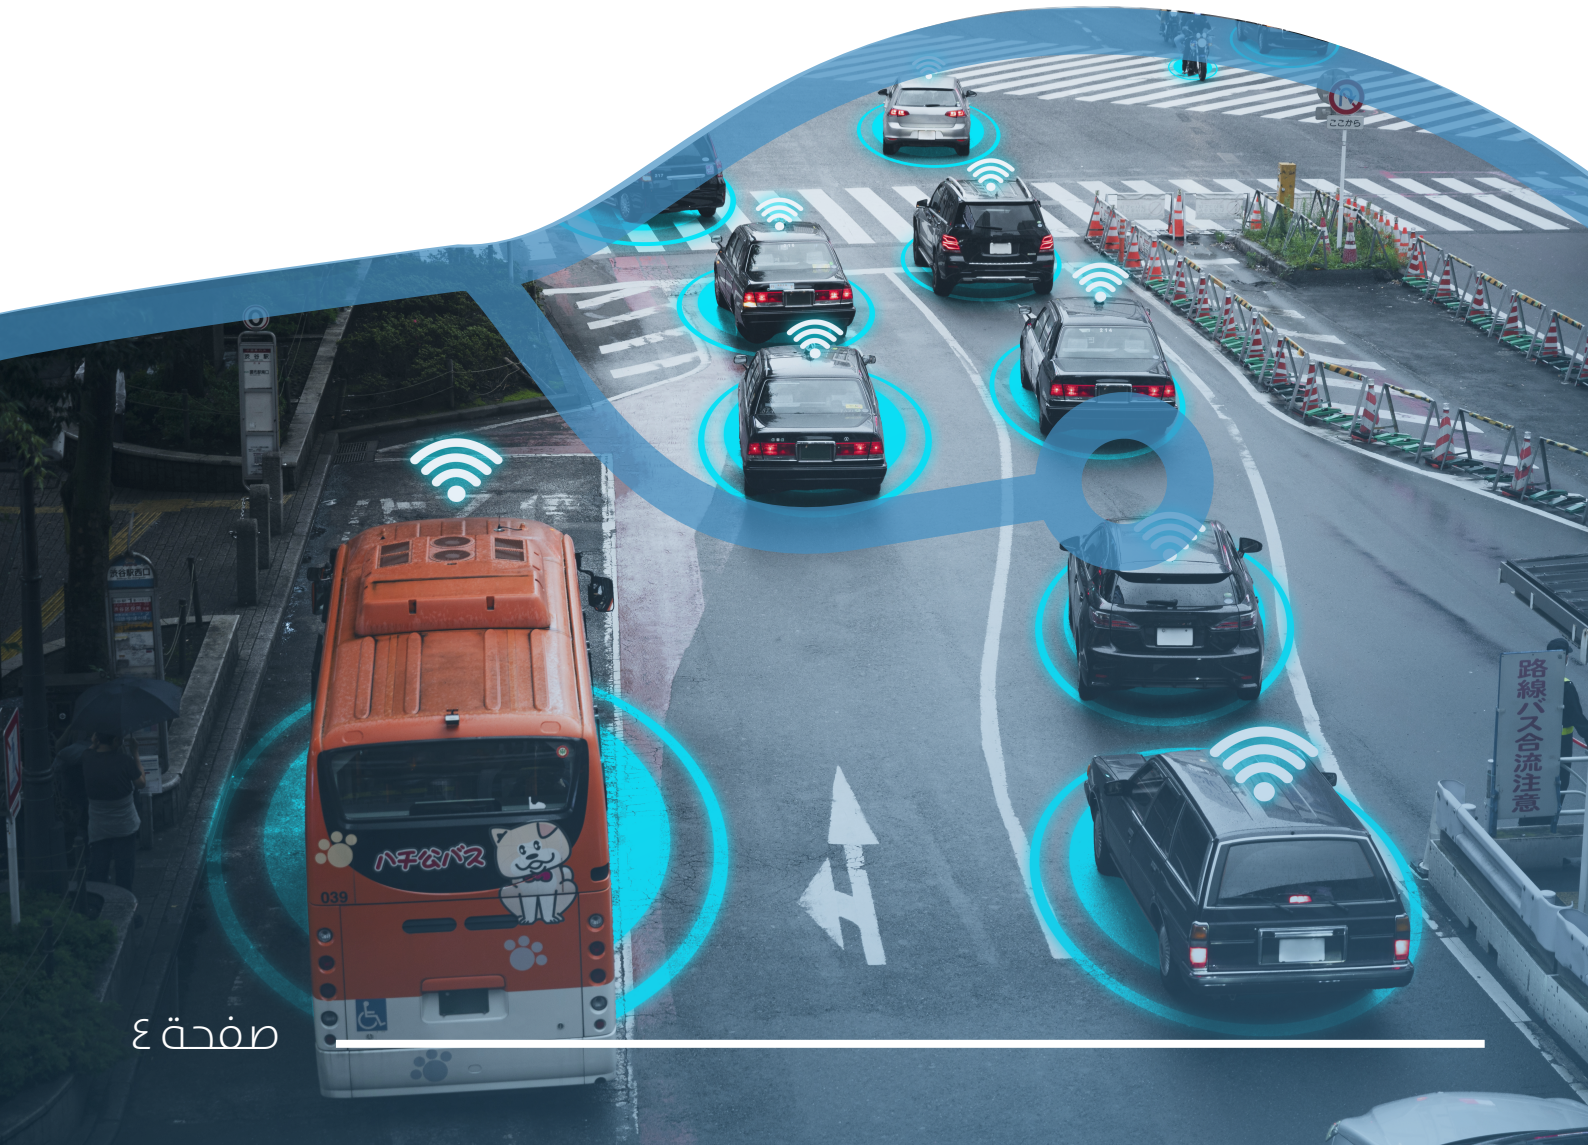

وفي مثل هذه الحالات، يتم إصدار التحذيرات المناسبة للسائق، مما يسمح له بالاستجابة بسرعة واستعادة السيطرة على المركبات

# قدرات نظام ADAS

التنبيه بالقرب من مسافة المركبات

التنبيه لعبور المشاة

القضاء على النقاط العمياء أثناء القيادة

# طول الأفراد

مراقبة فيديو عالية الدقة متعددة القنوات

نظام كشف النقاط العمياء

سهولة التحكم عن بعد بسلاسة عبر التطبيق

تدعم خوارزمية الذكاء الاصطناعي المتقدمة  
متعددة القنوات

رؤية شاملة بمنظور ٣٦٠ درجة

الاتصال الداخلي عن بعد

# طول الأعمال

مراقبة فيديو عالية الدقة متعددة القنوات

نظام كشف النقاط العمياء

سهولة التحكم عن بعد بسلاسة عبر التطبيق

تدعم خوارزمية الذكاء الاصطناعي المتقدمة  
متعددة القنوات

رؤية شاملة بمنظور ٣٦٠ درجة

الاتصال الداخلي عن بعد